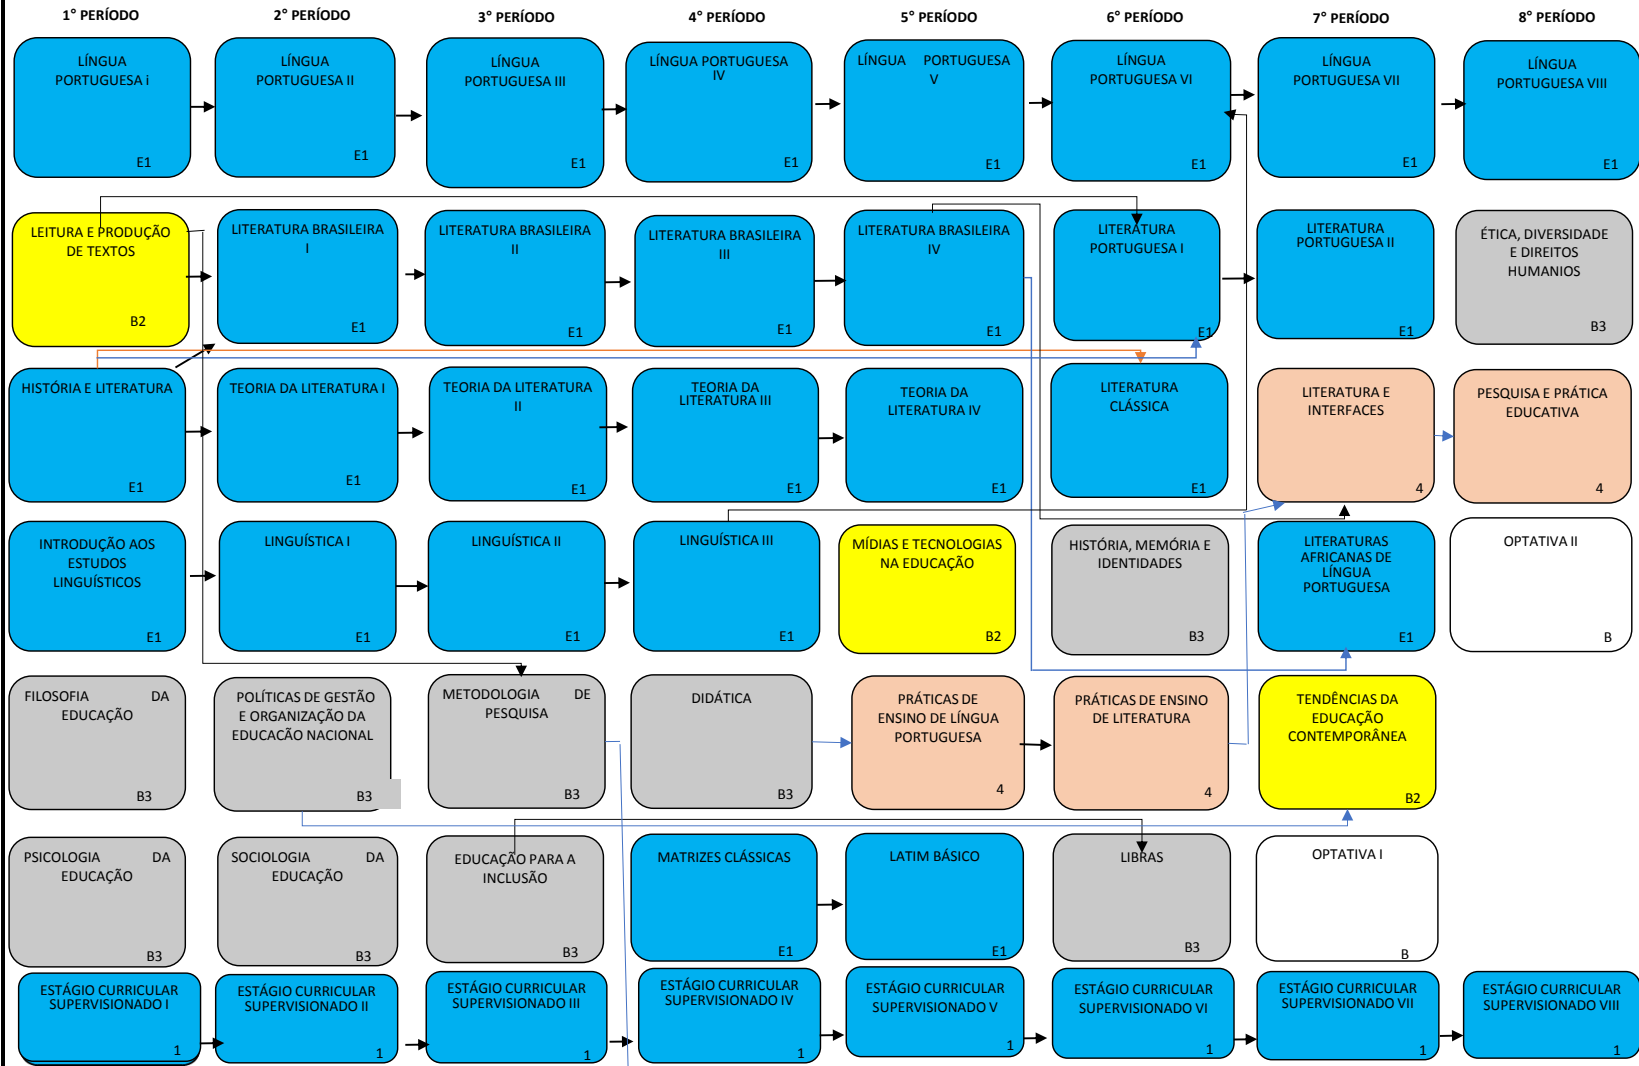

MATRIZ DO CURSO DE LICENCIATURA EM LETRAS

COD	DISCIPLINAS
B	BÁSICA
E	ESPECÍFICA
1	Licenciatura em LETRAS
2	Comum a LETRAS e PED
3	Comum a LETRAS, MAT e PED
4	Atividades extensionistas

Total de créditos obrigatórios: 176
Total de horas de estágio profissional: 400
Total de horas complementares: 200
Atividades Extensionistas: 320
Carga horária total do Curso: 3.560