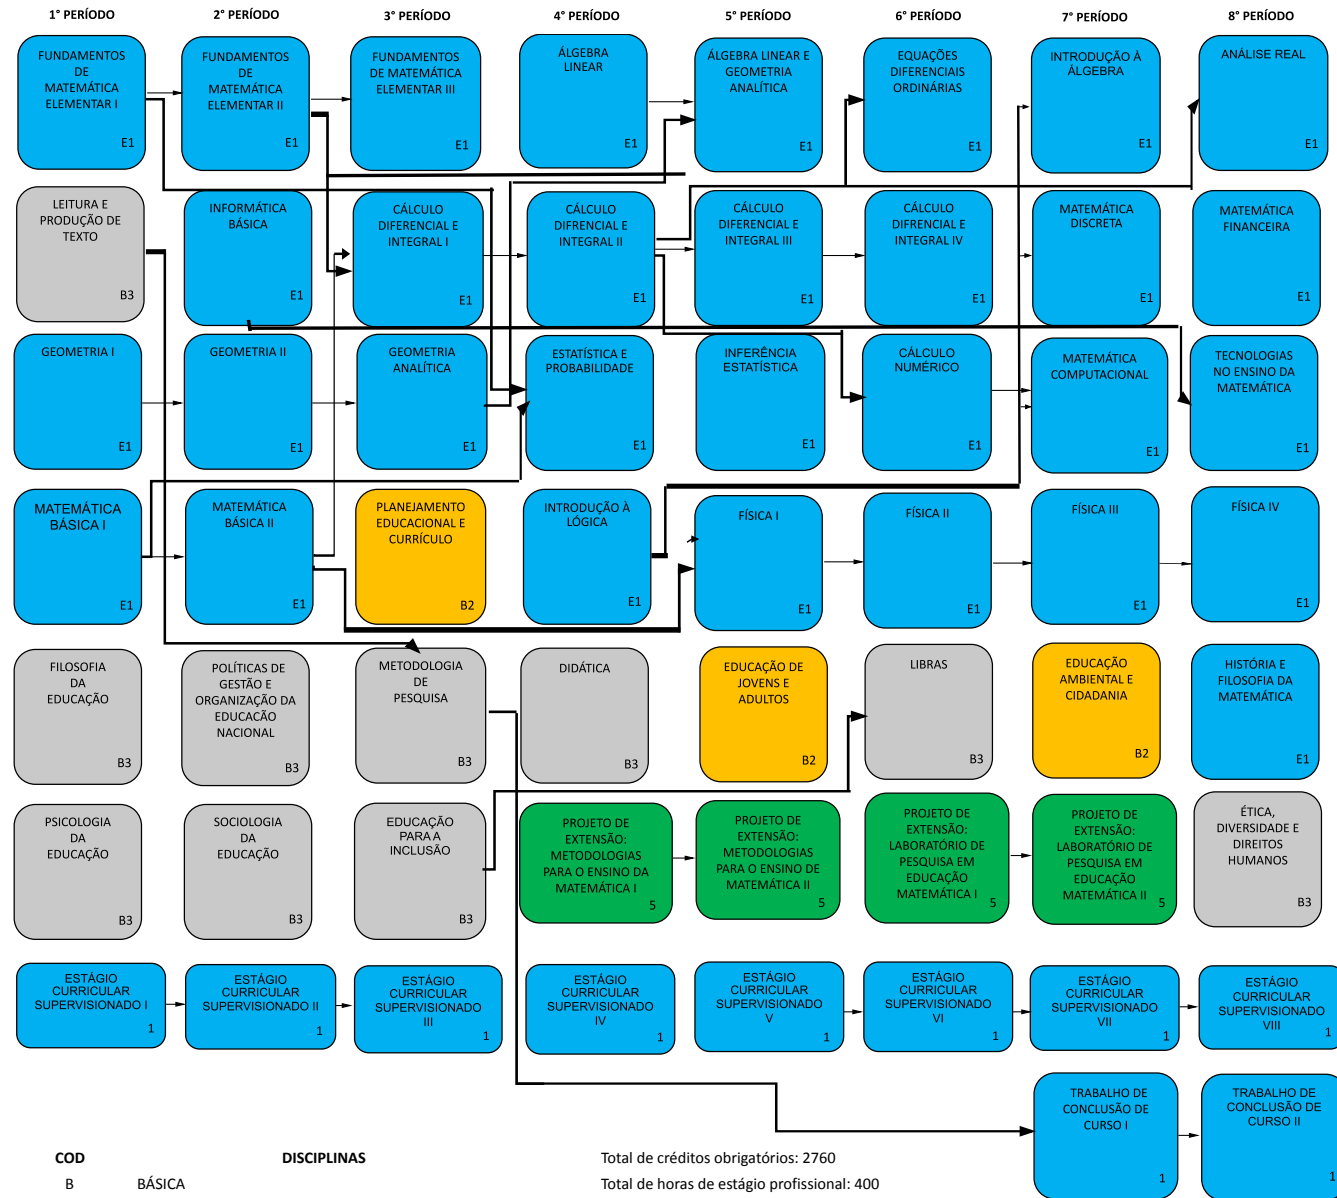

MATRIZ DO CURSO DE LICENCIATURA EM MATEMÁTICA

COD DISCIPLINAS

B BÁSICA

E ESPECÍFICA

1 Licenciatura em MATEMÁTICA

2 Comum a MAT e PED

3 Comum a LETRAS, MAT e PED

4 Comum a MAT E LETRAS

5 Atividades extensionistas

Total de créditos obrigatórios: 2760

Total de horas de estágio profissional: 400

Total de horas complementares: 200

Atividades Extensionistas: 360

Carga horária total do Curso: 3720