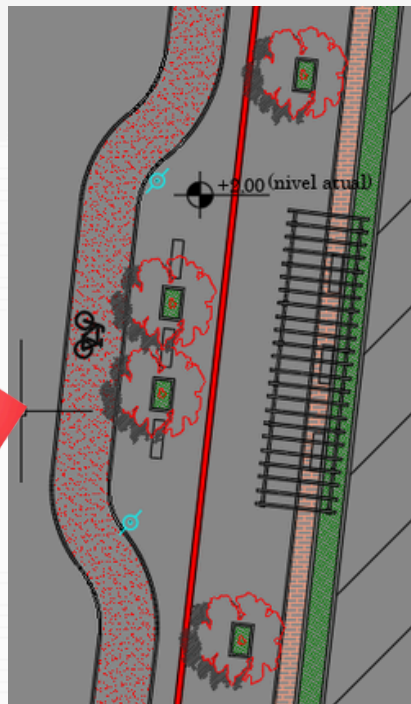

MASCULINO, FEMININO E ACESSÍVEL

Macaé
PREFEITURA
Secretaria Adjunta | OBRAS

ACADEMIA COBERTA

ÁREA = 104,00 M²

PLANTA BAIXA - VISTA A
ESCALA 1:100

Macaé
PREFEITURA
Secretaria Adjunta | OBRAS

PARQUE INFANTIL

ÁREA = 285,00 m²

Macaé
PREFEITURA
Secretaria Adjunta | OBRAS

ÁREAS DE CONVIVÊNCIA

PERGOLADOS, MESA PARA JOGOS, BANCOS

Macaé
PREFEITURA
Secretaria Adjunta | OBRAS

AMPLO ESTACIONAMENTO

ÁREA = 626,36 m²
25 vagas

Macaé
PREFEITURA

Secretaria Adjunta | OBRAS

MELHORIA DE ACESSO

“LINHAS DE DESEJO” - ONDE O PEDESTRE QUER PASSAR
ACESSO A ESCOLA, UBS E AJUDA DE BAIXO - INTEGRAÇÃO

**CALÇADA
CICLOVIA
ÁREA DE ESTAR
ILUMINAÇÃO 100%LED**

Macaé
PREFEITURA
Secretaria Adjunta | OBRAS