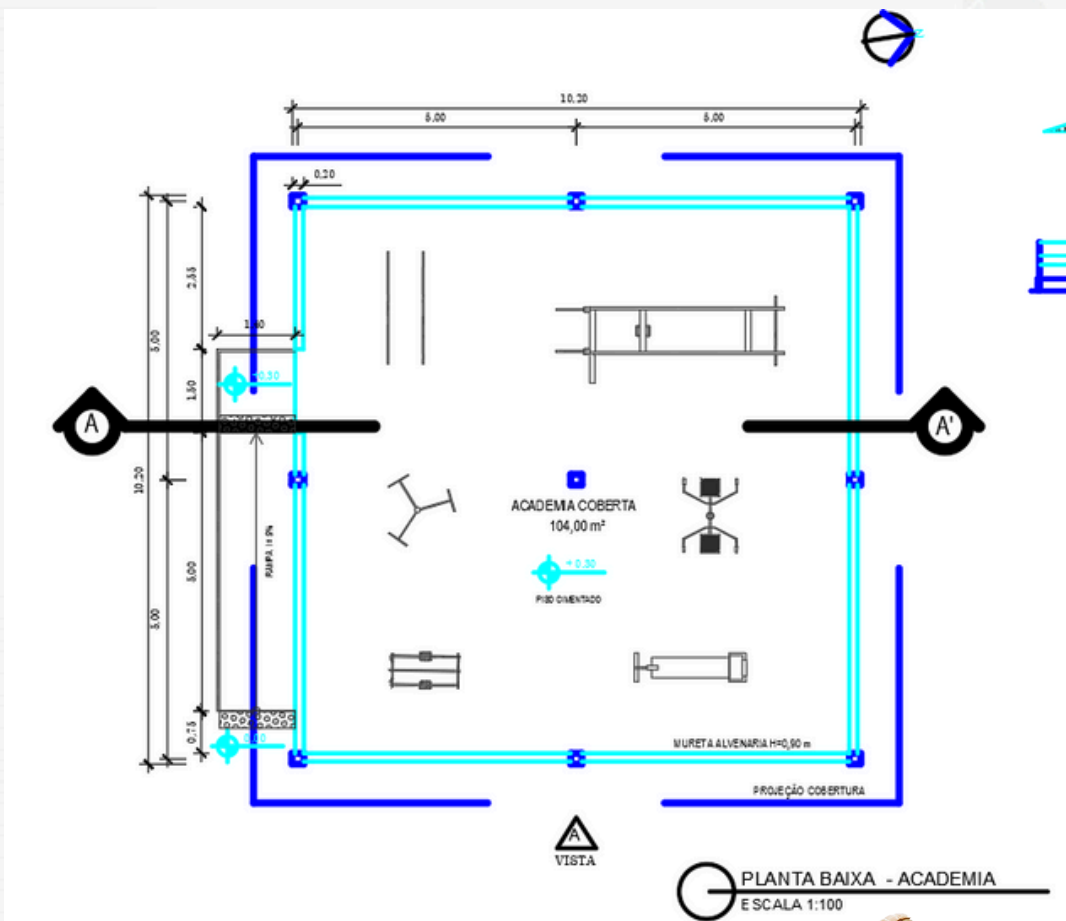

18.383,30 m²
ÁREA TOTAL

Macaé
PREFEITURA

Secretaria Adjunta | OBRAS

CAMPO DE FUTEBOL

GRAMA SINTÉTICA

ÁREA = 2925,36 M²

Macaé
PREFEITURA
Secretaria Adjunta | OBRAS

SHATE PARK

ÁREA = 710,64 M²

Macaé
PREFEITURA

Secretaria Adjunta | OBRAS

QUIOSQUE

ÁREA = 65,32 M²

Macaé
PREFEITURA

Secretaria Adjunta | OBRAS

VESTIÁRIO

MASCULINO, FEMININO E ACESSÍVEL

Macaé
PREFEITURA
Secretaria Adjunta | OBRAS

ACADEMIA COBERTA

ÁREA = 104,00 M²

PLANTA BAIXA - VISTA A
ESCALA 1:100

Macaé
PREFEITURA
Secretaria Adjunta | OBRAS

PARQUE INFANTIL

ÁREA = 285,00 m²

Macaé
PREFEITURA
Secretaria Adjunta | OBRAS

ÁREAS DE CONVIVÊNCIA

PERGOLADOS, MESA PARA JOGOS, BANCOS

Macaé
PREFEITURA
Secretaria Adjunta | OBRAS

AMPLO ESTACIONAMENTO

ÁREA = 626,36 m²
25 vagas

Macaé
PREFEITURA