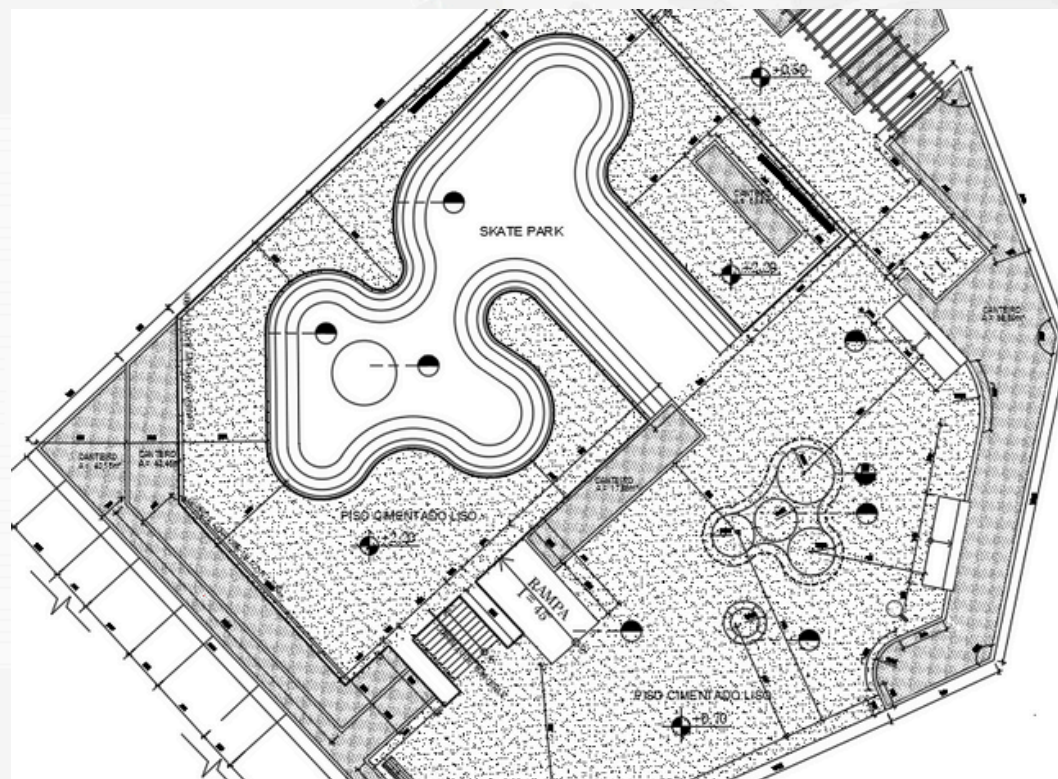

18.383,30 m²
ÁREA TOTAL

Macaé
PREFEITURA

Secretaria Adjunta | OBRAS

CAMPO DE FUTEBOL

GRAMA SINTÉTICA

ÁREA = 2925,36 M²

Macaé
PREFEITURA
Secretaria Adjunta | OBRAS

SHATE PARK

ÁREA = 710,64 M²

Macaé
PREFEITURA

Secretaria Adjunta | OBRAS

QUIOSQUE

ÁREA = 65,32 M²

Macaé
PREFEITURA

Secretaria Adjunta | OBRAS

VESTIÁRIO

MASCULINO, FEMININO E ACESSÍVEL

Macaé
PREFEITURA
Secretaria Adjunta | OBRAS

ACADEMIA COBERTA

ÁREA = 104,00 M²

PLANTA BAIXA - VISTA A
ESCALA 1:100

Macaé
PREFEITURA
Secretaria Adjunta | OBRAS

PARQUE INFANTIL

ÁREA = 285,00 m²

Macaé
PREFEITURA
Secretaria Adjunta | OBRAS

ÁREAS DE CONVIVÊNCIA

PERGOLADOS, MESA PARA JOGOS, BANCOS

Macaé
PREFEITURA
Secretaria Adjunta | OBRAS

AMPLO ESTACIONAMENTO

ÁREA = 626,36 m²
25 vagas

Macaé
PREFEITURA