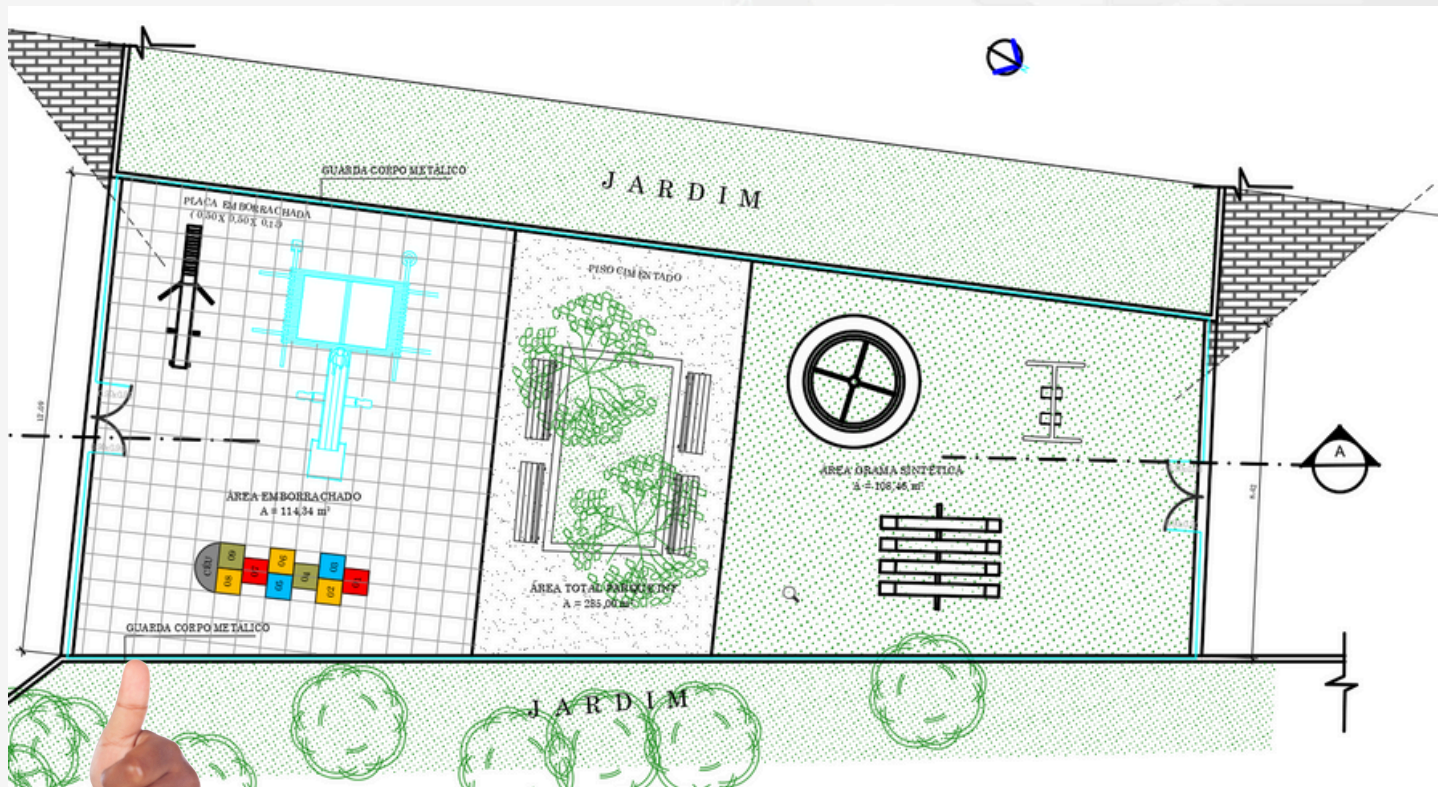

ÁREA = 710,64 M²

Macaé
PREFEITURA

Secretaria Adjunta | OBRAS

QUIOSQUE

ÁREA = 65,32 M²

Macaé
PREFEITURA

Secretaria Adjunta | OBRAS

VESTIÁRIO

MASCULINO, FEMININO E ACESSÍVEL

Macaé
PREFEITURA
Secretaria Adjunta | OBRAS

ACADEMIA COBERTA

ÁREA = 104,00 M²

PLANTA BAIXA - VISTA A
ESCALA 1:100

Macaé
PREFEITURA
Secretaria Adjunta | OBRAS

PARQUE INFANTIL

ÁREA = 285,00 m²

Macaé
PREFEITURA
Secretaria Adjunta | OBRAS

ÁREAS DE CONVIVÊNCIA

PERGOLADOS, MESA PARA JOGOS, BANCOS

Macaé
PREFEITURA
Secretaria Adjunta | OBRAS

AMPLO ESTACIONAMENTO

ÁREA = 626,36 m²
25 vagas

Macaé
PREFEITURA

Secretaria Adjunta | OBRAS

MELHORIA DE ACESSO

“LINHAS DE DESEJO” - ONDE O PEDESTRE QUER PASSAR
ACESSO A ESCOLA, UBS E AJUDA DE BAIXO - INTEGRAÇÃO

**CALÇADA
CICLOVIA
ÁREA DE ESTAR
ILUMINAÇÃO 100%LED**

Macaé
PREFEITURA
Secretaria Adjunta | OBRAS