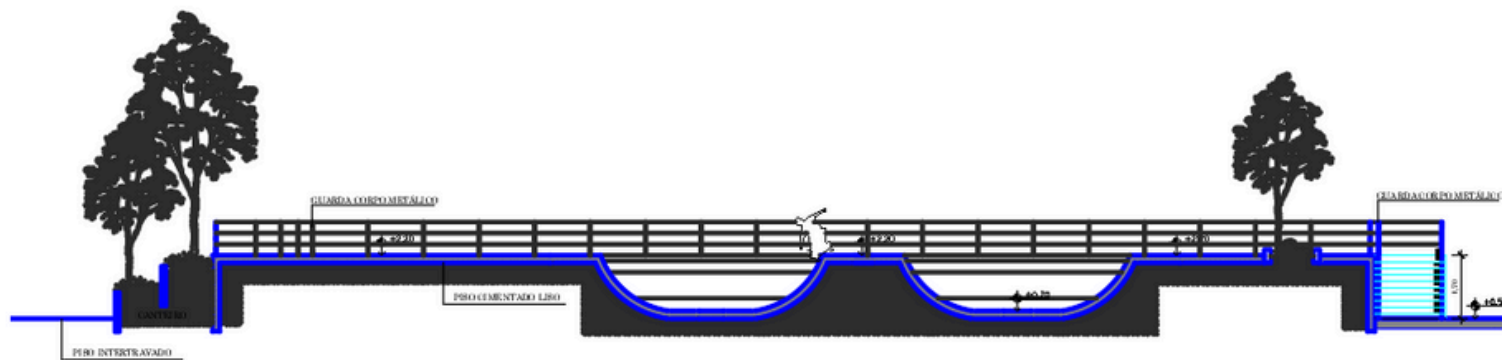

18.383,30 m²
ÁREA TOTAL

Macaé
PREFEITURA

Secretaria Adjunta | OBRAS

CAMPO DE FUTEBOL

GRAMA SINTÉTICA

ÁREA = 2925,36 M²

Macaé
PREFEITURA
Secretaria Adjunta | OBRAS

SHATE PARK

ÁREA = 710,64 M²

Macaé
PREFEITURA

Secretaria Adjunta | OBRAS

QUIOSQUE

ÁREA = 65,32 M²

Macaé
PREFEITURA

Secretaria Adjunta | OBRAS

VESTIÁRIO

MASCULINO, FEMININO E ACESSÍVEL

Macaé
PREFEITURA
Secretaria Adjunta | OBRAS

ACADEMIA COBERTA

ÁREA = 104,00 M²

PLANTA BAIXA - VISTA A
ESCALA 1:100

Macaé
PREFEITURA
Secretaria Adjunta | OBRAS

PARQUE INFANTIL

ÁREA = 285,00 m²

Macaé
PREFEITURA
Secretaria Adjunta | OBRAS

ÁREAS DE CONVIVÊNCIA

PERGOLADOS, MESA PARA JOGOS, BANCOS

Macaé
PREFEITURA
Secretaria Adjunta | OBRAS

AMPLO ESTACIONAMENTO

ÁREA = 626,36 m²
25 vagas

Macaé
PREFEITURA