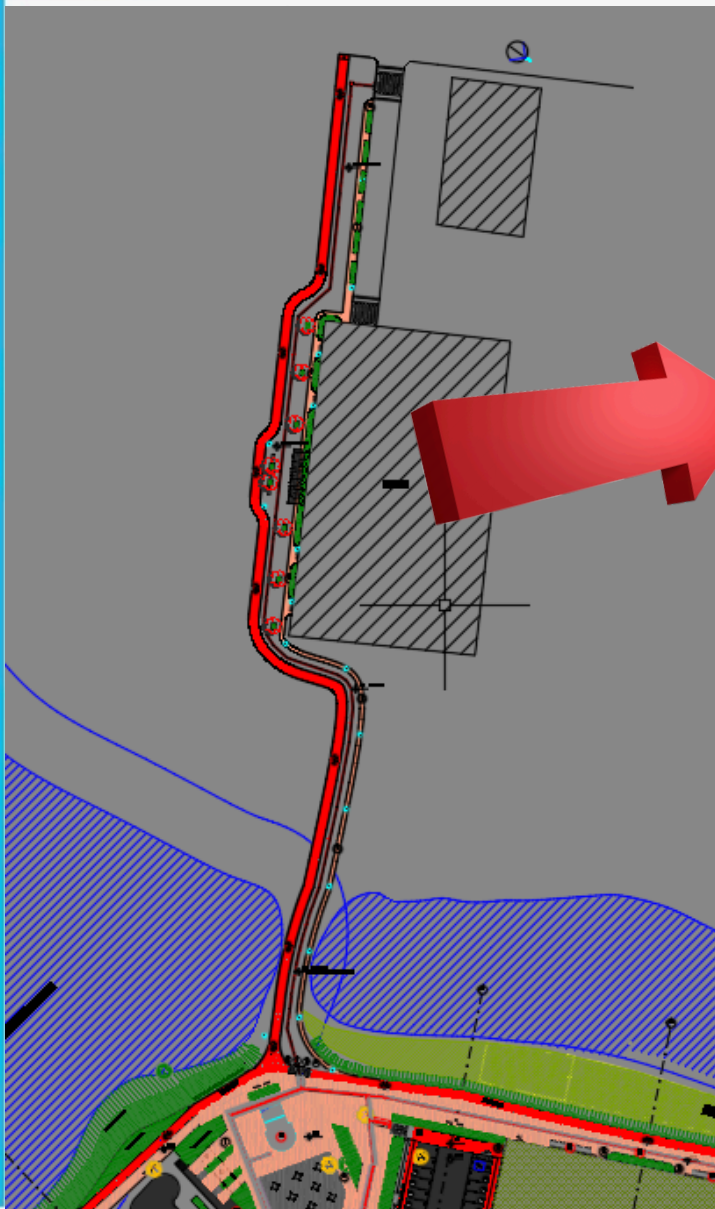

MASCULINO, FEMININO E ACESSÍVEL

Macaé
PREFEITURA
Secretaria Adjunta | OBRAS

ACADEMIA COBERTA

ÁREA = 104,00 M²

PLANTA BAIXA - VISTA A
ESCALA 1:100

Macaé
PREFEITURA
Secretaria Adjunta | OBRAS

PARQUE INFANTIL

ÁREA = 285,00 m²

Macaé
PREFEITURA
Secretaria Adjunta | OBRAS

ÁREAS DE CONVIVÊNCIA

PERGOLADOS, MESA PARA JOGOS, BANCOS

Macaé
PREFEITURA
Secretaria Adjunta | OBRAS

AMPLO ESTACIONAMENTO

ÁREA = 626,36 m²
25 vagas

Macaé
PREFEITURA

Secretaria Adjunta | OBRAS

MELHORIA DE ACESSO

“LINHAS DE DESEJO” - ONDE O PEDESTRE QUER PASSAR
ACESSO A ESCOLA, UBS E AJUDA DE BAIXO - INTEGRAÇÃO

**CALÇADA
CICLOVIA
ÁREA DE ESTAR
ILUMINAÇÃO 100%LED**

Macaé
PREFEITURA
Secretaria Adjunta | OBRAS