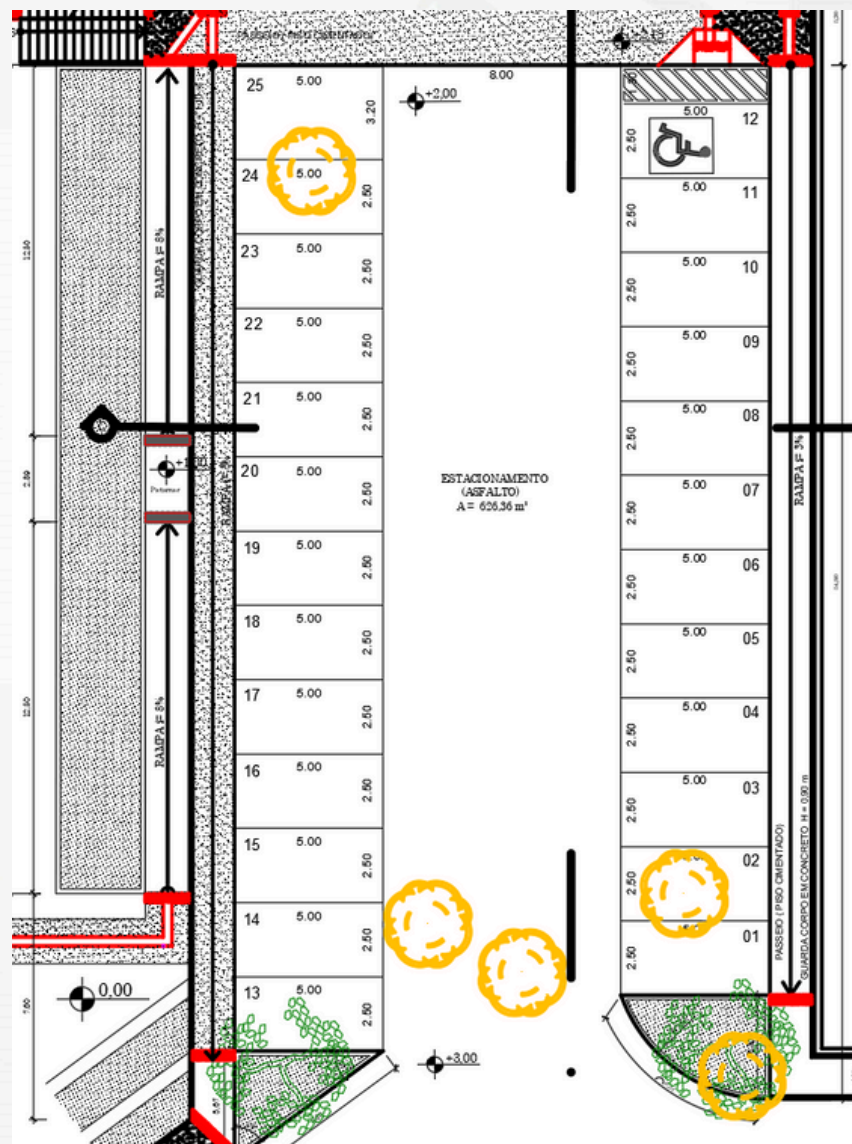

ÁREA = 710,64 M²

Macaé
PREFEITURA

Secretaria Adjunta | OBRAS

QUIOSQUE

ÁREA = 65,32 M²

Macaé
PREFEITURA

Secretaria Adjunta | OBRAS

VESTIÁRIO

MASCULINO, FEMININO E ACESSÍVEL

Macaé
PREFEITURA
Secretaria Adjunta | OBRAS

ACADEMIA COBERTA

ÁREA = 104,00 M²

PLANTA BAIXA - VISTA A
ESCALA 1:100

Macaé
PREFEITURA
Secretaria Adjunta | OBRAS

PARQUE INFANTIL

ÁREA = 285,00 m²

Macaé
PREFEITURA
Secretaria Adjunta | OBRAS

ÁREAS DE CONVIVÊNCIA

PERGOLADOS, MESA PARA JOGOS, BANCOS

Macaé
PREFEITURA
Secretaria Adjunta | OBRAS

AMPLO ESTACIONAMENTO

ÁREA = 626,36 m²
25 vagas

Macaé
PREFEITURA

Secretaria Adjunta | OBRAS

MELHORIA DE ACESSO

“LINHAS DE DESEJO” - ONDE O PEDESTRE QUER PASSAR
ACESSO A ESCOLA, UBS E AJUDA DE BAIXO - INTEGRAÇÃO

**CALÇADA
CICLOVIA
ÁREA DE ESTAR
ILUMINAÇÃO 100%LED**

Macaé
PREFEITURA
Secretaria Adjunta | OBRAS