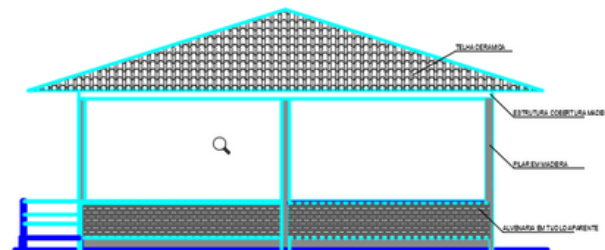

ÁREA = 710,64 M²

Macaé
PREFEITURA

Secretaria Adjunta | OBRAS

QUIOSQUE

ÁREA = 65,32 M²

Macaé
PREFEITURA

Secretaria Adjunta | OBRAS

VESTIÁRIO

MASCULINO, FEMININO E ACESSÍVEL

Macaé
PREFEITURA
Secretaria Adjunta | OBRAS

ACADEMIA COBERTA

ÁREA = 104,00 M²

PLANTA BAIXA - VISTA A
ESCALA 1:100

Macaé
PREFEITURA
Secretaria Adjunta | OBRAS

PARQUE INFANTIL

ÁREA = 285,00 m²

Macaé
PREFEITURA
Secretaria Adjunta | OBRAS

ÁREAS DE CONVIVÊNCIA

PERGOLADOS, MESA PARA JOGOS, BANCOS

Macaé
PREFEITURA
Secretaria Adjunta | OBRAS

AMPLO ESTACIONAMENTO

ÁREA = 626,36 m²
25 vagas

Macaé
PREFEITURA