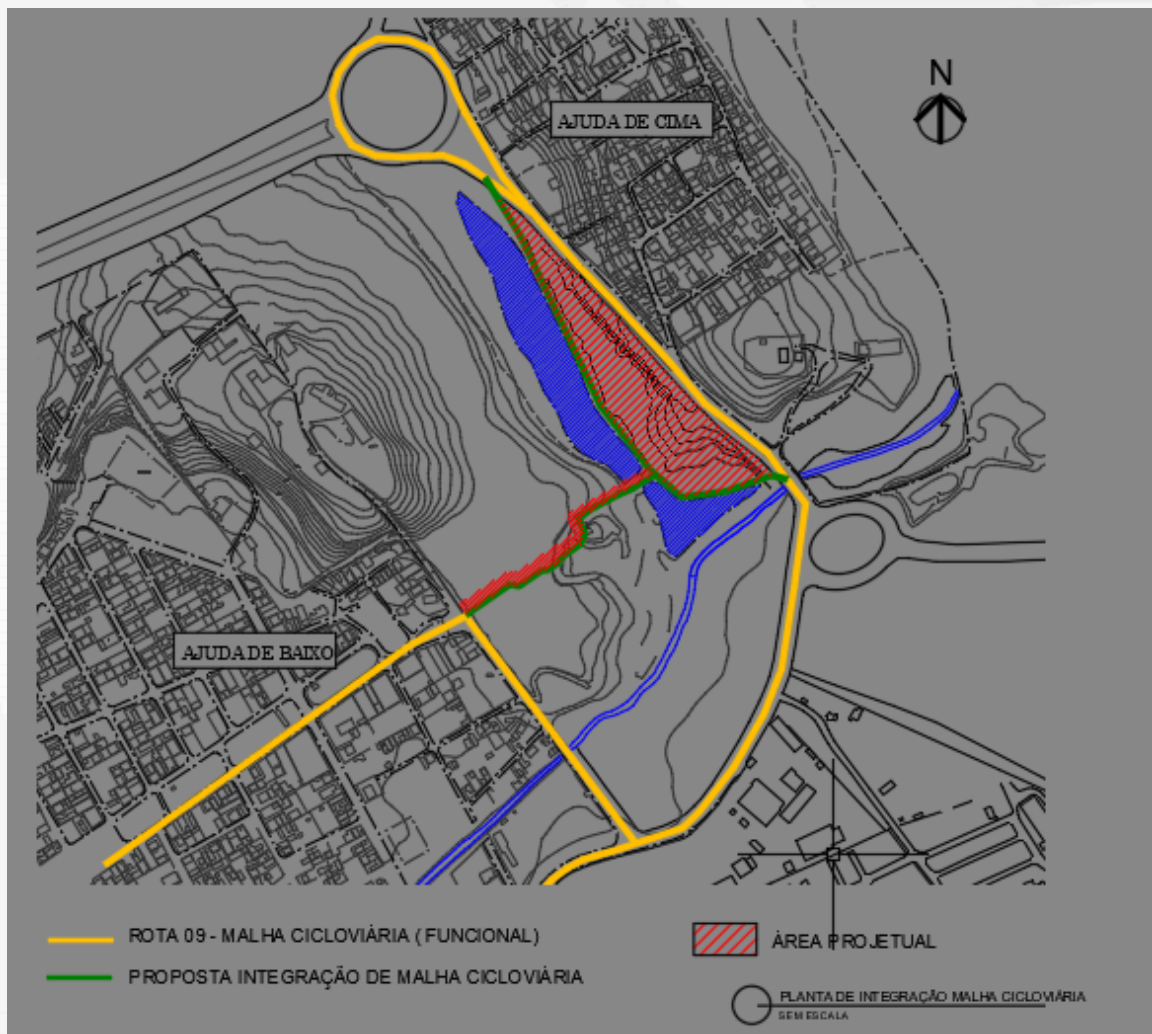

Macaé
PREFEITURA
Secretaria Adjunta | OBRAS

CICLOVIA EM TODO PARQUE

INTEGRAÇÃO COM MALHA CICLOVIÁRIA