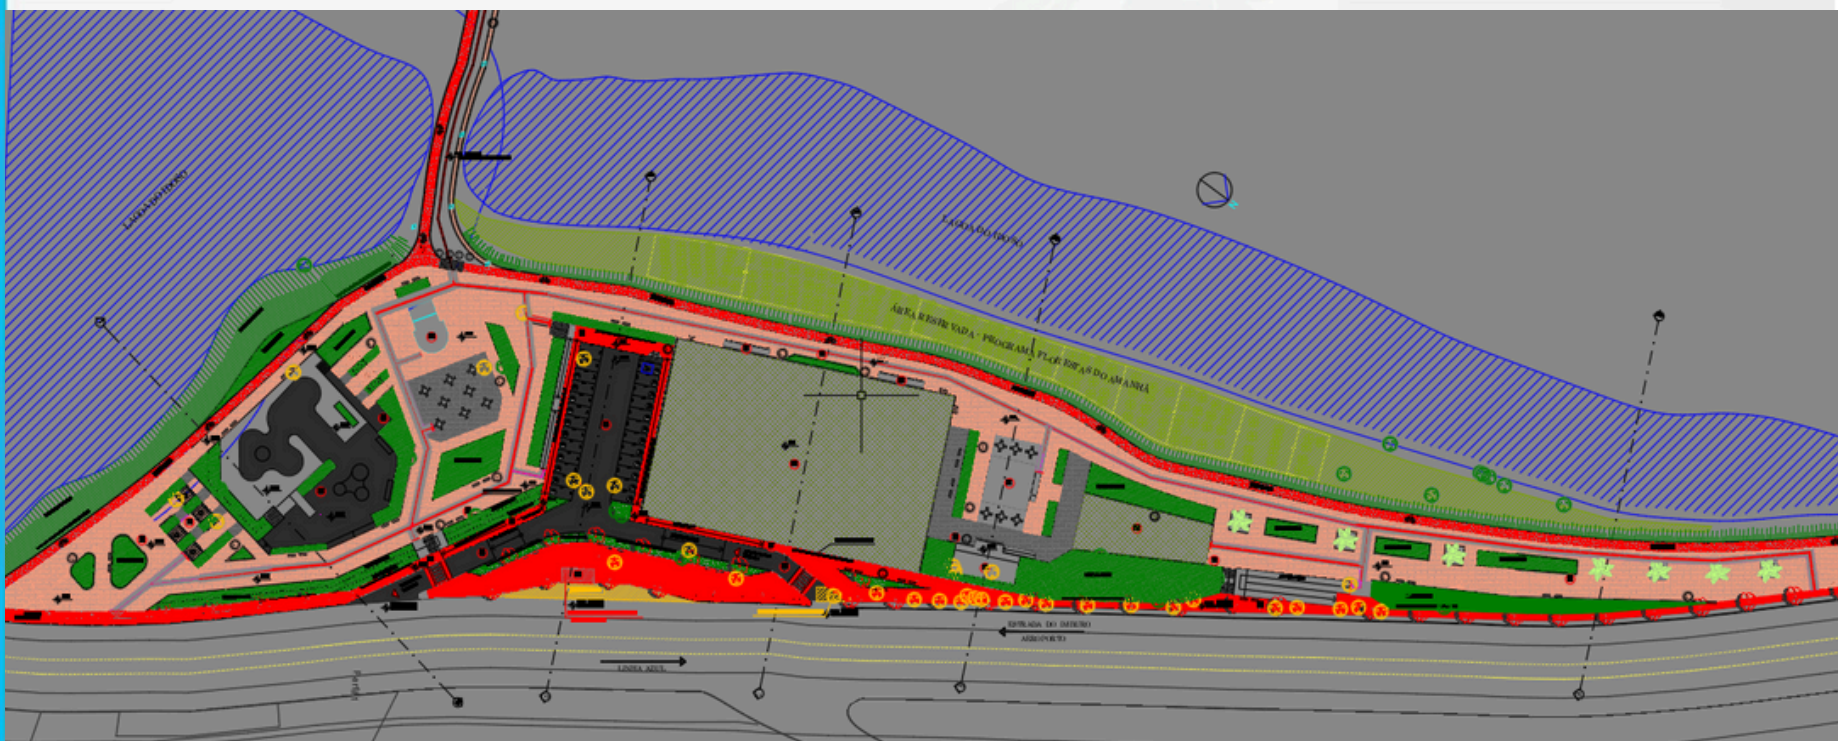

Macaé

P R E F E I T U R A

Secretaria Adjunta | OBRAS

ORDEM DE INÍCIO CONSTRUÇÃO DO PARQUE DA AJUDA

Macaé
PREFEITURA
Secretaria Adjunta | OBRAS

REALIDADE ATUAL

Macaé
PREFEITURA
Secretaria Adjunta | OBRAS

PARQUE DA AJUDA

18.383,30 m²
ÁREA TOTAL

Macaé
PREFEITURA

Secretaria Adjunta | OBRAS

CAMPO DE FUTEBOL

GRAMA SINTÉTICA

ÁREA = 2925,36 M²

Macaé
PREFEITURA
Secretaria Adjunta | OBRAS

SHATE PARK

MASCULINO, FEMININO E ACESSÍVEL

Macaé
PREFEITURA
Secretaria Adjunta | OBRAS

ACADEMIA COBERTA

ÁREA = 104,00 M²

PLANTA BAIXA - VISTA A
ESCALA 1:100

Macaé
PREFEITURA
Secretaria Adjunta | OBRAS

PARQUE INFANTIL

ÁREA = 285,00 m²

Macaé
PREFEITURA
Secretaria Adjunta | OBRAS

ÁREAS DE CONVIVÊNCIA

PERGOLADOS, MESA PARA JOGOS, BANCOS

Macaé
PREFEITURA
Secretaria Adjunta | OBRAS

AMPLO ESTACIONAMENTO

ÁREA = 626,36 m²
25 vagas

Macaé
PREFEITURA